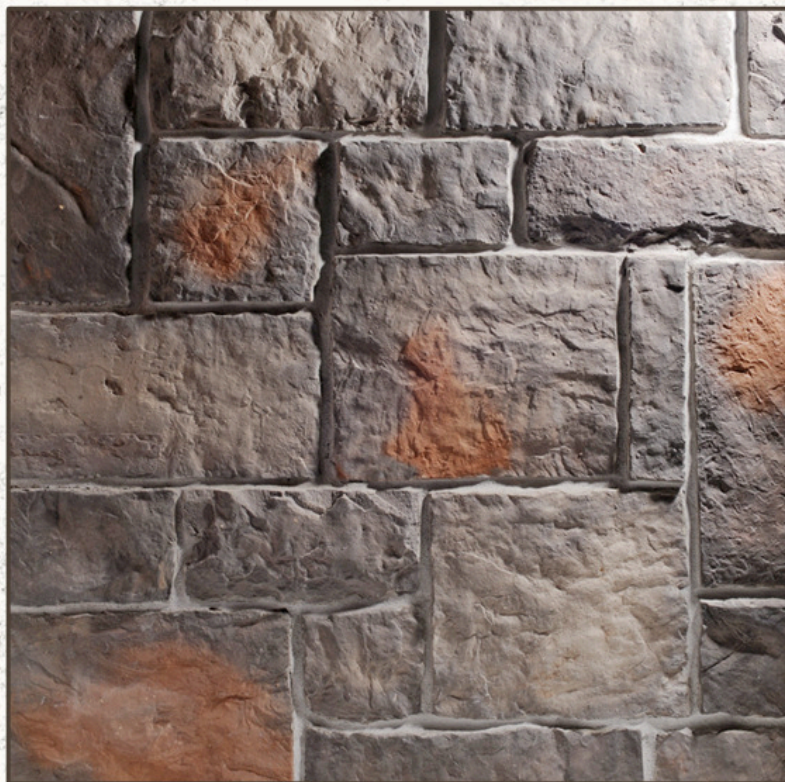

TEHNIČKI PODACI

OBLIK	RAVNI	KUTNI
DEBLJINA	3,00-4,00 cm	3,00-4,00 cm
DIMENZIJE	razne	razne
PAKIRANJE	1,25 m²	2,00 m¹
TEŽINA PAKIRANJA	37,00 kg	25,00 kg
EURO PALETA	30,00 m²	48,00 m¹
TEŽINA PALETE	930,00 kg	496,00 kg
POT. LJEPILA	cca 4,00 kg/m²	2,00 kg/m¹
POT. FUG MASE	cca 4,00 kg/m²	2,00 kg/m¹

* NAPOMENA: Pakirani sadržaj u kutiji dostatan je za prekrivanje navedene površine isključivo ako se koristi fuga između komada kamena cca 2,0 cm.